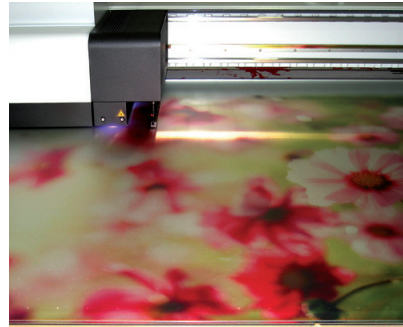

CCL druckt auf Glas und Plexiglas

Digitaler UV-Druck auf oder hinter Glas und Plexiglas, Auflösung mit neuer Technologie bis 2100 dpi, Druck für Auflicht oder Durchlicht.

CCL druckt auf alle Plattenmaterialien

Digitaler UV-Druck direkt auf starre Medien, umweltfreundlicher LED-Druck direkt auf jede Oberfläche, LED-Technologie bis 2100 dpi.

CCL produziert Rollups + Standssysteme

Rollup-Systeme in verschiedenen Versionen. Vom einfachen Rollup für den kurzen Einsatz, bis zum hochwertigen Rollup.