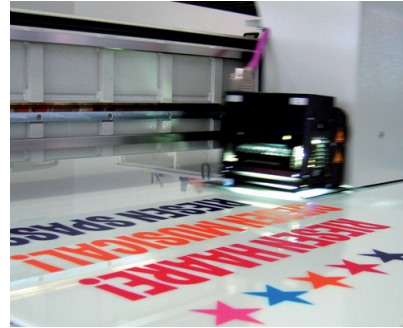

Unternehmenspräsentation

Februar 2019

- Gründungsjahr 1988
- inhabergeführtes Unternehmen
- neueste Technologien im Einsatz
- seit 30 Jahren beste Qualität und Perfektion in der Produktion
- innovativer und hochwertiger Digitaldruck in allen Bereichen
- langjährige Kunden aus Industrie und Werbung
- ausgebildete und geschulte Mitarbeiter
- hochwertige Produkte stehen im Vordergrund und nicht der Preis
- umweltfreundliche und nachhaltige Produktion

CCL druckt auf Glas und Plexiglas

Digitaler UV-Druck auf oder hinter Glas und Plexiglas, Auflösung mit neuer Technologie bis 2100 dpi, Druck für Auflicht oder Durchlicht.

CCL druckt auf alle Plattenmaterialien

Digitaler UV-Druck direkt auf starre Medien, umweltfreundlicher LED-Druck direkt auf jede Oberfläche, LED-Technologie bis 2100 dpi.

CCL produziert Rollups + Standssysteme

Rollup-Systeme in verschiedenen Versionen. Vom einfachen Rollup für den kurzen Einsatz, bis zum hochwertigen Rollup.

CCL ist Spezialist für Messesysteme

Wir bieten diverse Präsentations-Systeme, Standsysteme, variable Messe-Wände, Popup-Systeme und Messewände.

CCL realisiert verschiedene Interiorprojekte

Alu-Frames mit Textilbespannung für modernes Wohndesign, Rückwände für den Küchenbereich, Plexiglasbilder für den Wohnbereich.