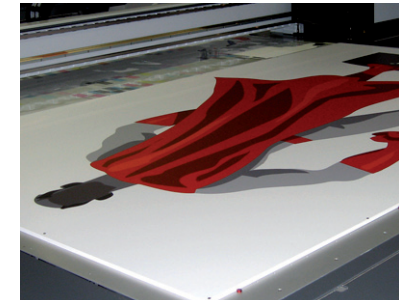

CCL druckt auf alles

Pappe