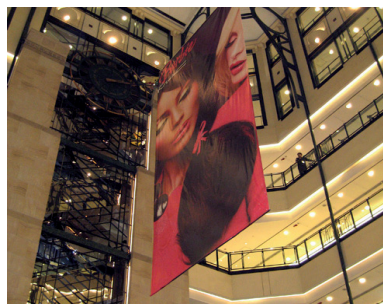

Stoff

Leder

Holz

Fliesen

CCL schneidet alles mit Präzision

Digital-Cutting-System für verschiedene Einsatzgebiete. Individuelle Formen und Materialien schneiden, bohren und fräsen.

Kundenzufriedenheit basiert auf Know-how