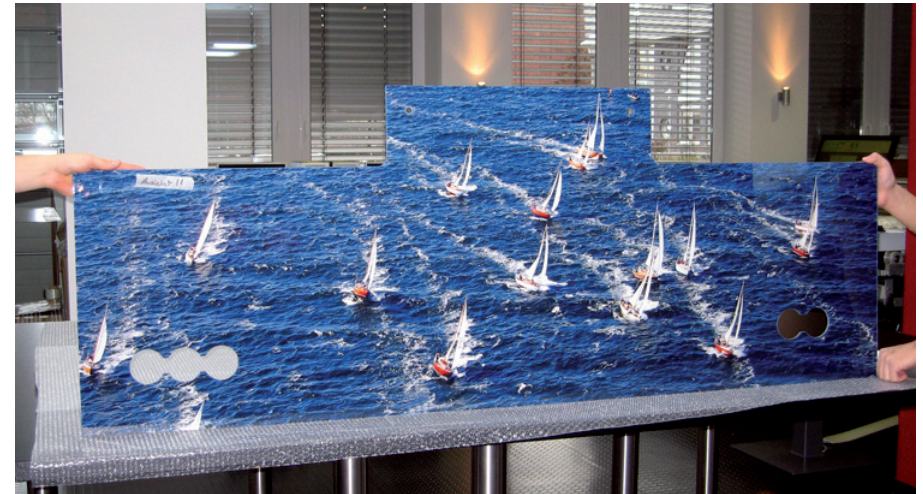

CCL produziert Küchen- und Duschrückwände

Individuelle Küchenrückwände, exklusive Duschrückwände direkt im hochauflösender UV-Druck bedruckt.