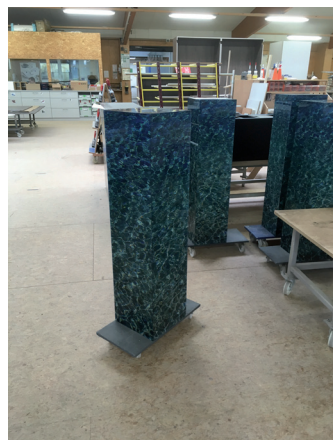

Plexiglassäulen für Modehaus Unger in Hamburg