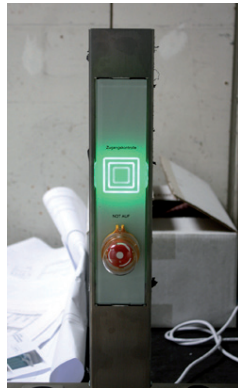

CCL produziert Küchen- und Duschrückwände

Individuelle Küchenrückwände, exklusive Duschrückwände direkt im hochauflösender UV-Druck bedruckt.

CCL entwickelt Projekte + Ideen

Sicherheitskontrollen/Zugangskontrollen