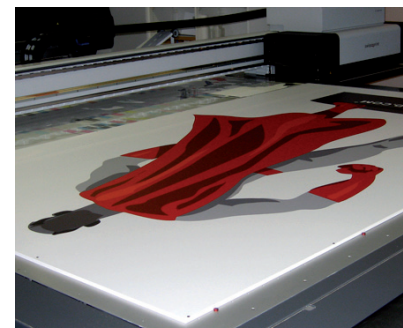

Unternehmenspräsentation

Februar 2019

- Gründungsjahr 1988
- inhabergeführtes Unternehmen
- neueste Technologien im Einsatz
- seit 30 Jahren beste Qualität und Perfektion in der Produktion
- innovativer und hochwertiger Digitaldruck in allen Bereichen
- langjährige Kunden aus Industrie und Werbung
- ausgebildete und geschulte Mitarbeiter
- hochwertige Produkte stehen im Vordergrund und nicht der Preis
- umweltfreundliche und nachhaltige Produktion

CCL druckt auf Glas und Plexiglas

Digitaler UV-Druck auf oder hinter Glas und Plexiglas, Auflösung mit neuer Technologie bis 2100 dpi, Druck für Auflicht oder Durchlicht.

CCL druckt auf alle Plattenmaterialien

Digitaler UV-Druck direkt auf starre Medien, umweltfreundlicher LED-Druck direkt auf jede Oberfläche, LED-Technologie bis 2100 dpi.

CCL produziert Rollups + Standssysteme

Rollup-Systeme in verschiedenen Versionen. Vom einfachen Rollup für den kurzen Einsatz, bis zum hochwertigen Rollup.