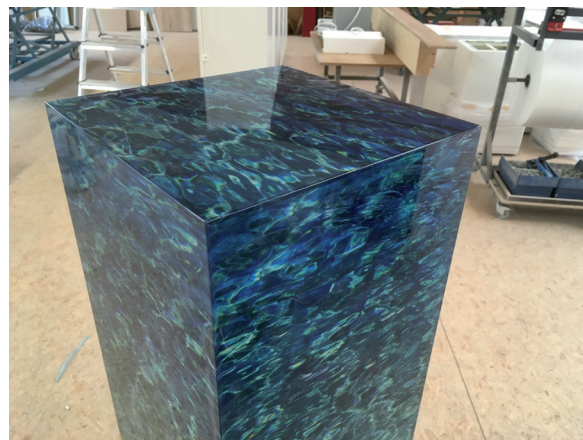

Plexiglassäulen für Modehaus Unger in Hamburg